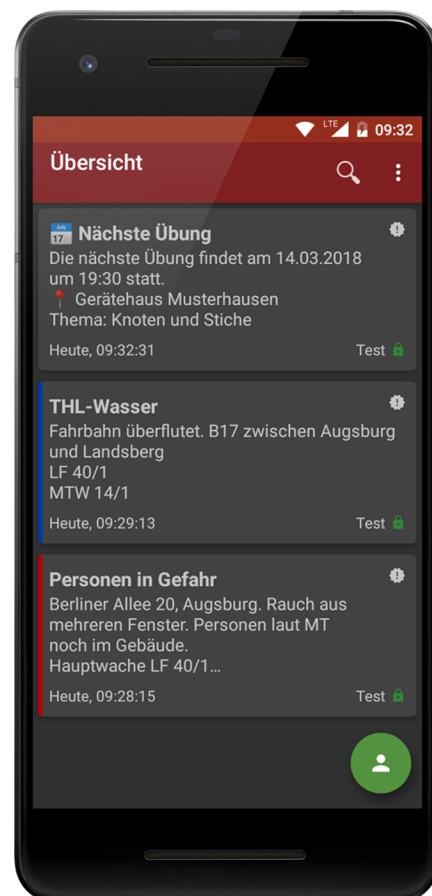

aPager PRO

Sichere Zusatzalarmierung

Sicher

Sichere Ende-zu-Ende-Verschlüsselung garantiert höchste Sicherheit bei der Übertragung von kritischen Daten und Informationen

Hilfreich

Einfache Kartenintegration zur Anzeige des Einsatzortes inklusive Wasserentnahmestellen in der Umgebung. Direkte Navigation zur Einsatzstelle

- ✓ Kostenloser Versand
- ✓ Intelligente Rückfallebene
 - ✓ Kartenintegration
 - ✓ Verschlüsselung
- ✓ Verschiedene Alarmtöne
 - ✓ Alarm und Information
- ✓ Rückmeldung und Verfügbarkeit

Erhältlich für