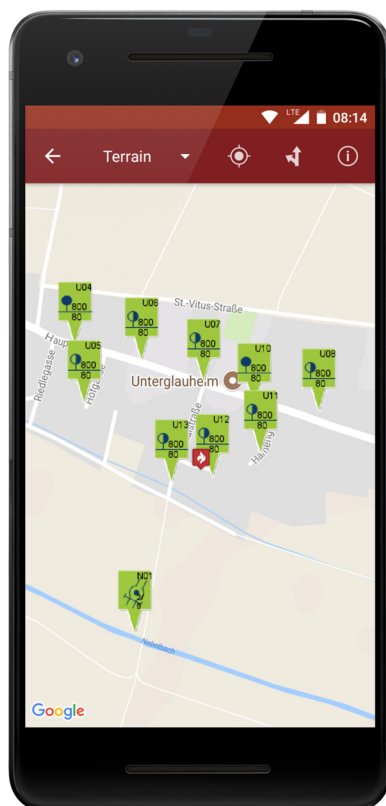

aPager PRO

Sichere Zusatzalarmierung

Sicher

Sichere Ende-zu-Ende-Verschlüsselung garantiert höchste Sicherheit bei der Übertragung von kritischen Daten und Informationen

Hilfreich

Einfache Kartenintegration zur Anzeige des Einsatzortes inklusive Wasserentnahmestellen in der Umgebung. Direkte Navigation zur Einsatzstelle

- ✓ Kostenloser Versand
- ✓ Intelligente Rückfallebene
 - ✓ Kartenintegration
 - ✓ Verschlüsselung
- ✓ Verschiedene Alarmtöne
 - ✓ Alarm und Information
- ✓ Rückmeldung und Verfügbarkeit

Erhältlich für